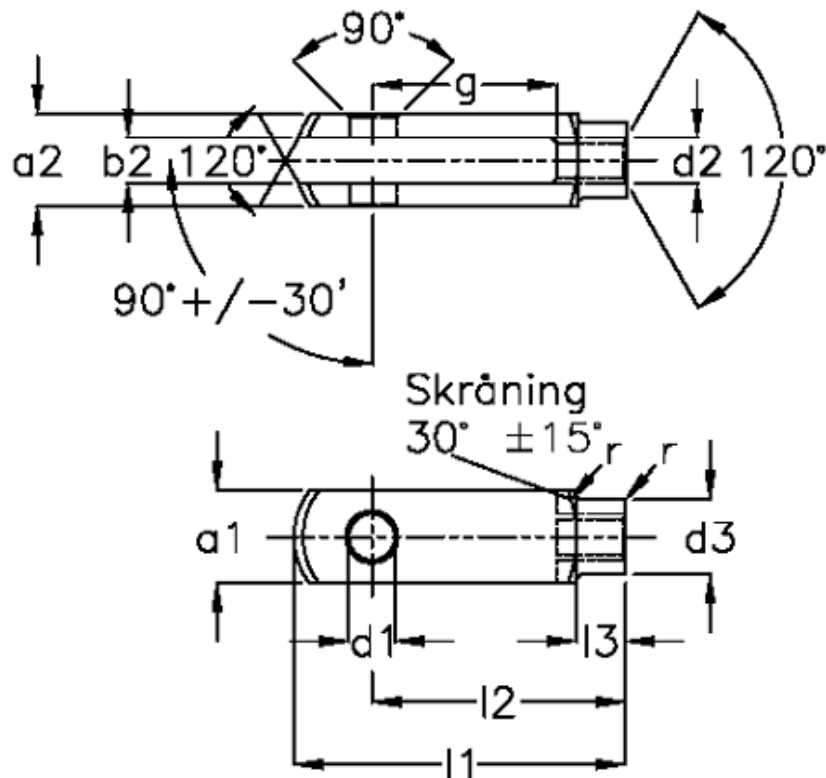

Varenummer: 1405712481251  
 Beskrivelse: KLEE Rustfast Gaffelstykke G 12x48  
 M12x1,25, venstre

## Mål

a1 (h11)	= 24	g (+/-0,5)	= 48
a2	= 24 (+0,3 -0,16)	l1 (+/-0,5)	= 86
b1 (B13)	= 12	l2	= 72 (-0,4)
b2	= 12 (+0,7 +0,15)	l3	= 18 (+/-0,2)
d1 H9	= 12	r	= 0.5
d2	= M 12 x 1,25	Størrelse	= G 12 x 48FG
d3 (+/-0,3)	= 20	Vægt	= 0.175
f (+/-0,2)	= 0.5		